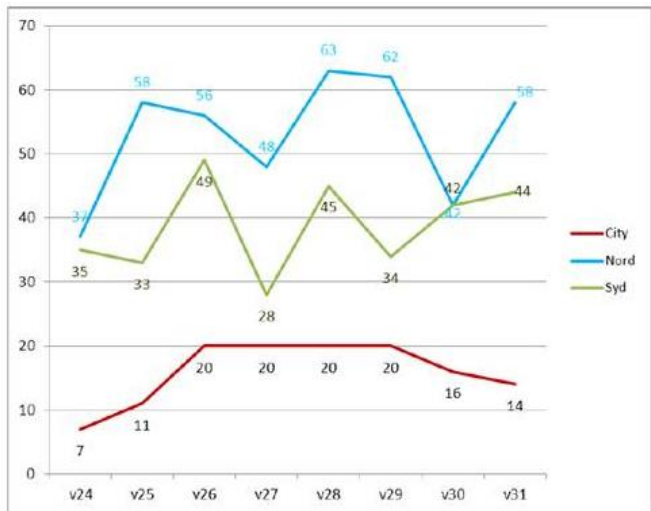

### Bostadsinbrott Region Stockholm (inkl. Gotland) år 2015 - 2018

Bostadsinbrotten (inkl. försök) i Region Stockholm var betydligt färre under årets sommarperiod än motsvarande period förra året och även lägre sett över fyra år (se staplarna).

	<u>2017</u>	<u>2018</u>
Juni	589	<b>394</b>
Juli	819	<b>479</b>
Augusti	757	<b>377</b>

Båda nedre till vänster:

I Lokalpolisområde Sollentuna (Sigtuna, Upplands-Väsby, Sollentuna) såg utvecklingen ut så här under perioden v 24 – v 35 i år. Även jämförelse med de andra Lokalpolisområdena i Region Stockholm.

Båda nedre till höger:

Samma period på Polisområdesnivå för Stockholm City, Nord, Syd och Gotland.

Område	v31	v30	v29	v28	v27	v26	v25	v24
Lpo Norrmalm	7	8	15	15	17	15	7	4
Lpo Södermalm	7	8	5	5	3	5	4	3
Lpo Järfälla	18	6	12	10	7	16	19	10
Lpo Norrtälje	3	3	5	0	1	1	1	2
Lpo Rinkeby	10	10	4	11	11	7	3	1
Lpo Sollentuna	10	4	10	16	11	12	9	1
Lpo Solna	3	6	6	6	3	3	10	2
Lpo Täby	9	8	14	15	12	10	8	14
Lpo Vällingby	5	5	11	5	3	7	8	7
Lpo Botkyrka	1	2	2	4	2	4	5	4
Lpo Farsta	9	9	3	3	4	8	4	3
Lpo Globen	6	6	3	3	2	7	7	1
Lpo Haninge/Nynäshamn	5	3	4	6	5	6	1	6
Lpo Huddinge	4	5	10	5	4	5	4	5
Lpo Nacka	7	8	4	5	9	4	3	6
Lpo Skärholmen	5	2	1	10	0	8	8	2
Lpo Södertälje	7	7	7	9	2	7	1	8
Po Gotland	3	1	0	0	0	0	0	0