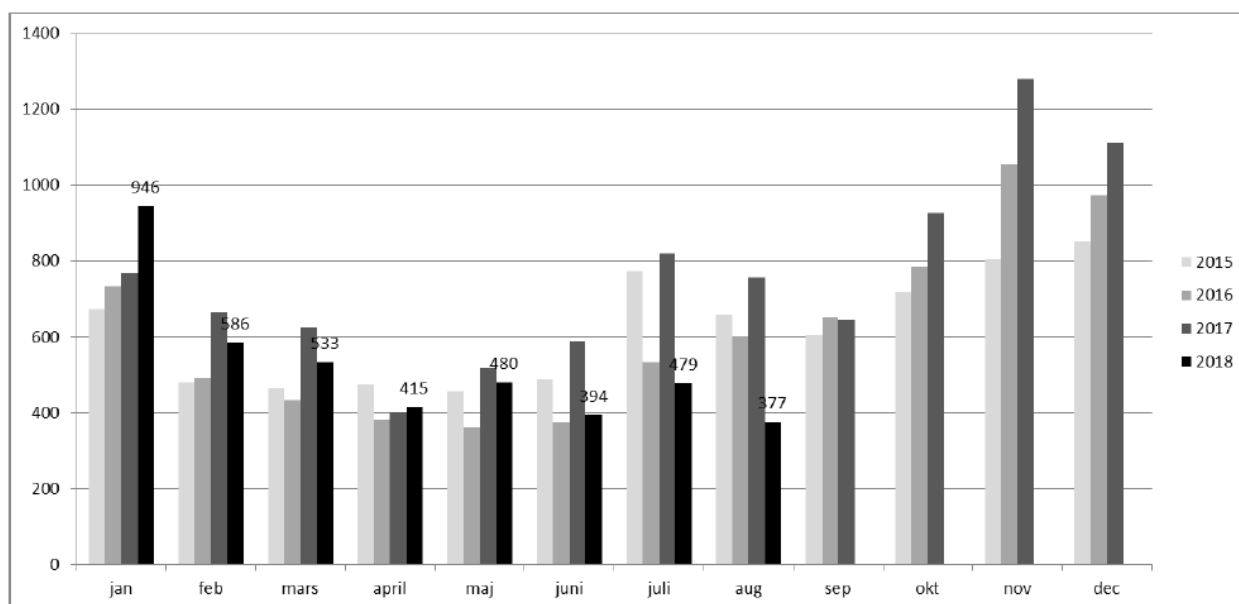

Månadsbrev, Augusti, 2018

Detta brev avser de inbrott som har blivit anmälda under denna månad i er kommun.

Först lite övergripande statistik hur det sett ut i hela Region Stockholm under sommaren. Den innehåller även åttaveckorsstatistik (som överlappar varandra för att få med större delen av sommaren) på Lokalpolisområdesnivå. Informationen kommer från polisens regionala Brottsamordning.

Bostadsinbrott Region Stockholm (inkl. Gotland) år 2015 - 2018

Bostadsinbrotten (inkl. försök) i Region Stockholm var betydligt färre under årets sommarperiod än motsvarande period förra året och även lägre sett över fyra år (se staplarna).

	<u>2017</u>	<u>2018</u>
Juni	589	394
Juli	819	479
Augusti	757	377