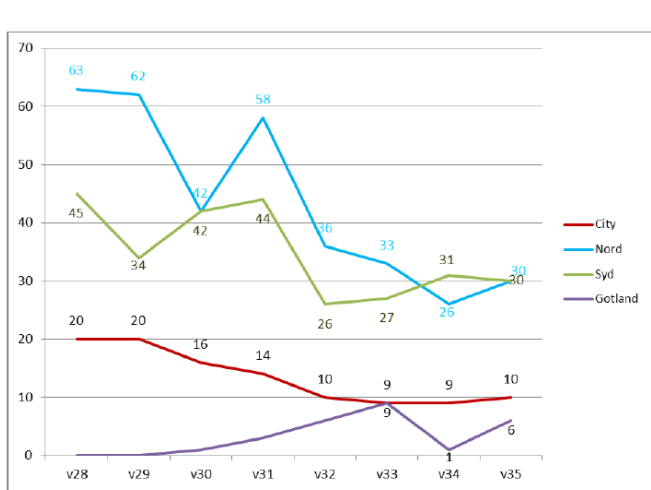

Område	v35	v34	v33	v32	v31	v30	v29	v28
Lpo Norrmalm	4	5	5	4	7	8	15	15
Lpo Södermalm	6	4	4	6	7	8	5	5
Lpo Järfälla	10	4	4	7	18	6	12	10
Lpo Norrtälje	1	1	1	1	3	3	5	0
Lpo Rinkeby	2	2	6	6	10	10	4	11
Lpo Sollentuna	6	7	6	6	10	4	10	16
Lpo Solna	1	6	5	4	3	6	6	6
Lpo Täby	3	2	4	3	9	8	14	15
Lpo Vällingby	7	4	7	9	5	5	11	5
Lpo Botkyrka	7	0	0	2	1	2	2	4
Lpo Farsta	1	5	4	4	9	9	3	3
Lpo Globen	8	5	4	3	6	6	3	3
Lpo Haninge/Nynäshamn	0	6	3	1	5	3	4	6
Lpo Huddinge	1	6	3	2	4	5	10	5
Lpo Nacka	5	3	9	9	7	8	4	5
Lpo Skärholmen	4	1	1	1	5	2	1	10
Lpo Södertälje	4	5	3	4	7	7	7	9
Po Gotland	6	1	9	6	3	1	0	0